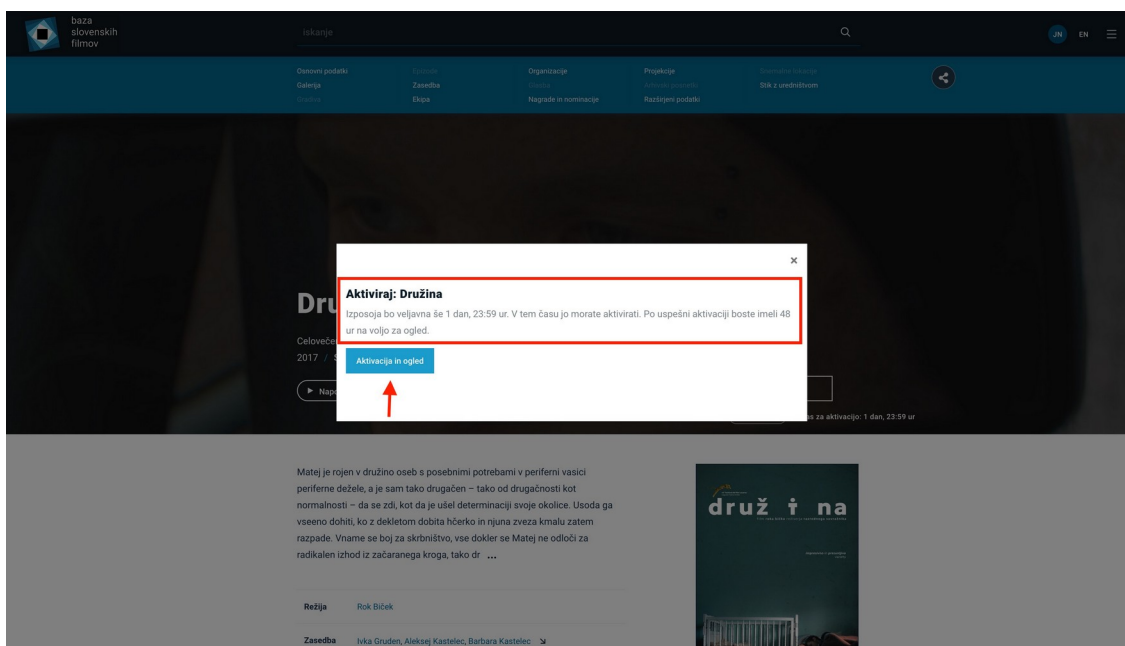

Uspešno ste si izposodili film. Do ogleda je samo še korak!

Vsaka izposoja v knjižnici ima **aktivacijsko** dobo in **ogledno** dobo. Po izposoji morate film aktivirati v roku **48 ur** od izposoje. Če ga ne aktivirate, bo avtomatično vrnjen knjižnici, izposoja pa bo zabeležena kot uspešna. Po aktivaciji boste imeli na voljo polnih **48 ur za ogled filma**. V tem času si ga lahko ogledate tudi večkrat, saj število ogledov v času izposoje **ni omejeno**.

Če si film želite ogledati takoj, kliknite gumb »Aktivacija in ogled«. Odprlo se bo okno predvajalnika, v katerem si lahko ogledate film.