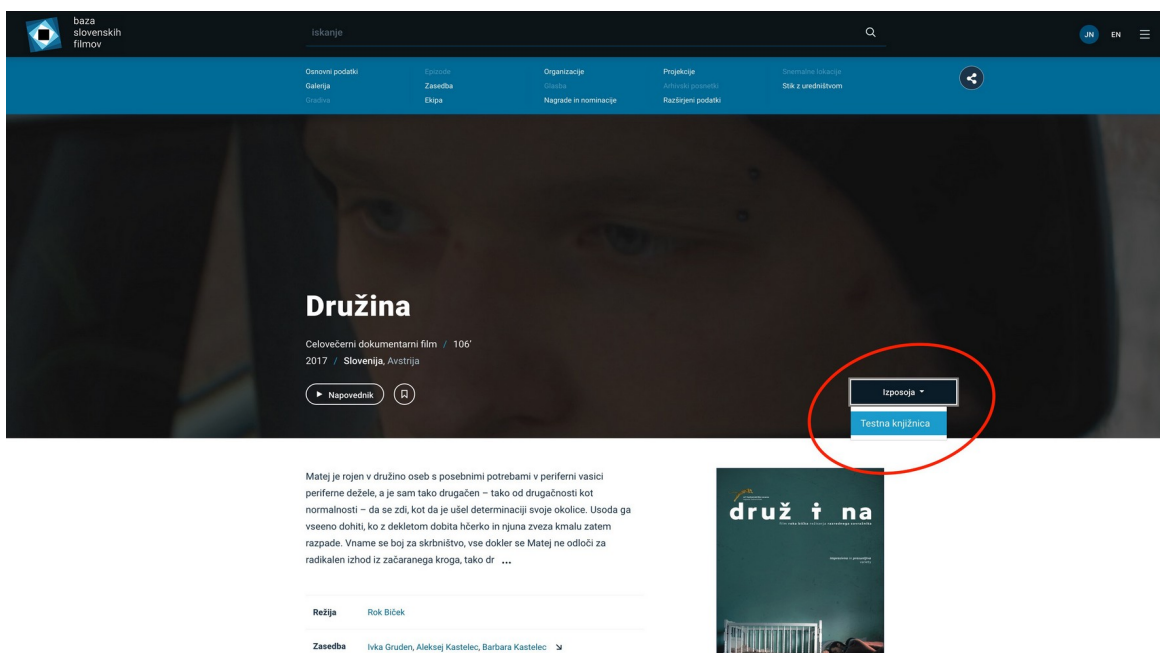

#### Celovečerni (45)

S klikom na kartico filma boste preusmerjeni na stran, kjer je dostopnih mnogo več podatkov o filmu. Navedena je zasedba in ekipa, vsi osnovni podatki, nagrade, projekcije, in še mnogo drugega. *Vabimo vas, da raziskujete podatke, fotografije in druga gradiva, ki so poleg samih filmov dostopni v Bazi slovenskih filmov.*

Desno od naslova, pri vrhu strani, je gumb za izposajo filma. S klikom nanj se odpre spustni meni s seznamom vaših povezanih knjižnic:

Klik na izbrano knjižnico odpre okno, v katerem s svojo PIN kodo (ki ste si jo izbrali ob registraciji) potrdite izposajo: