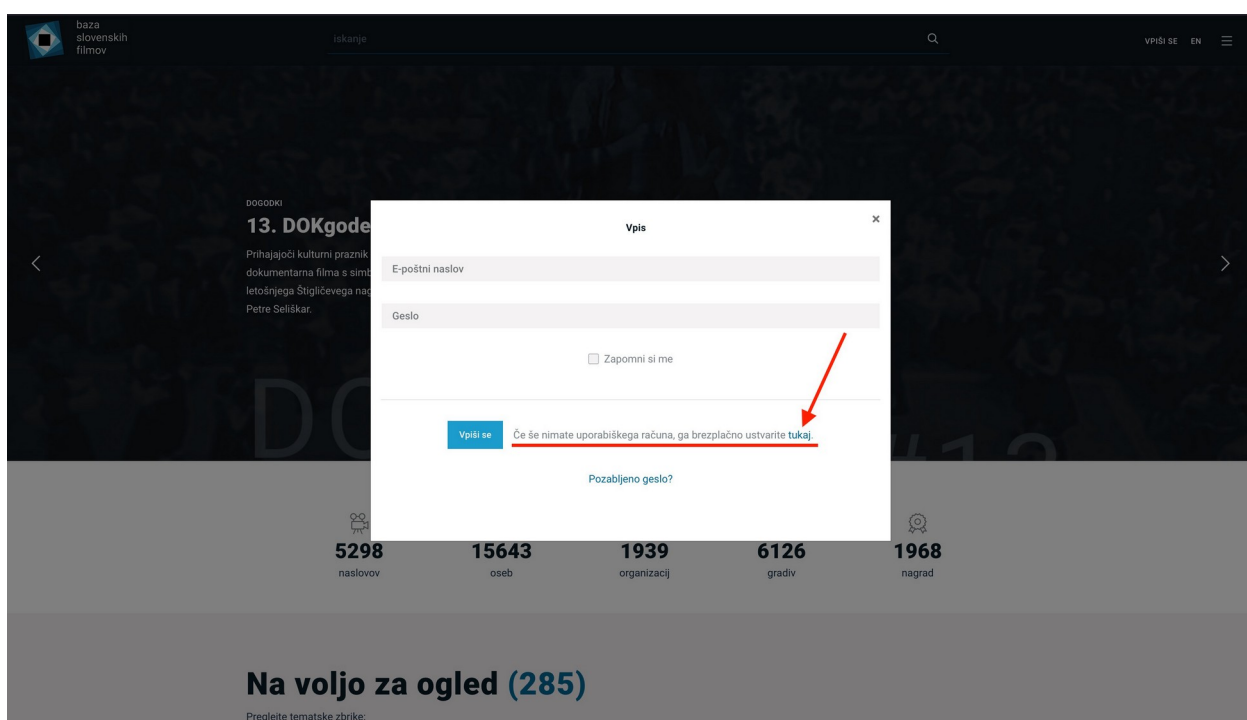

## **Pozdravljeni!**

V tem dokumentu boste našli navodila za uporabo nekaterih funkcij spletne strani Baza slovenskih filmov (<https://bsf.si>):

- registracija uporabniškega računa (stran 2),
- povezovanje knjižnice z uporabniškim računom (stran 6),
- izposoja filmov in ogled (stran 9).

## Registracija uporabniškega računa

Obiščite spletni naslov <https://bsf.si> in kliknite na gumb »Vpiši se« v zgornjem desnem predelu zaslona:

V oknu, ki se odpre, kliknite na vabilo k vpisu:

Povezava vas bo odpeljala na stran za registracijo. V polja vnesite svoje podatke, izberite si *varno*<sup>1</sup> geslo in PIN številko, s katero boste lahko hitro (brez vsakokratnega vpisovanja gesla) potrjevali izposoje filmov.