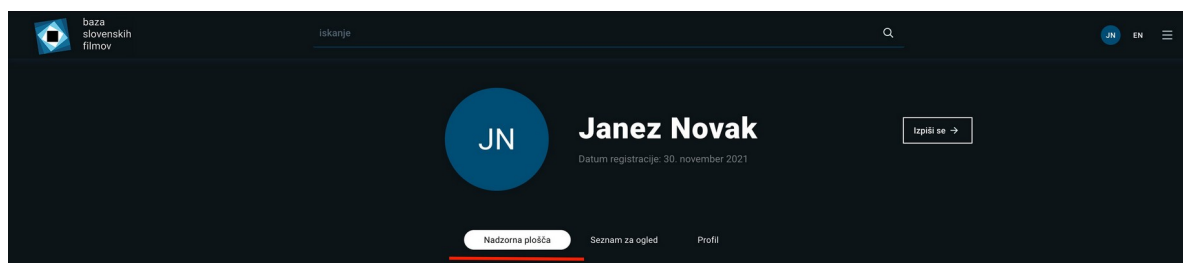

Tukaj boste lahko vklopili podnapise, če so le-ti dostopni (filmi, ki niso v slovenskem jeziku ali delno niso v slovenskem jeziku imajo vedno dostopne slovenske podnapise). Poleg tega se tukaj nahaja tudi gumb za upravljanje s **kvaliteto posnetka** in gumb za **celozaslonski** način.

Ogled filma lahko aktivirate tudi kasneje (v roku 48 ur od izposoje). S klikom na križec v desnem zgornjem kotu okna se boste vrnili na stran filma, kjer se bo gumb »Izposoja« spremenil v gumb »Aktivacija«.

Izposoja bo - ne glede na to, ali ste si film že ogledali, ali še ne - aktivna 48 ur. Če film želite predčasno vrniti, lahko to storite z gumbom »vrni« na strani filma, ali na svojem profilu, kjer se v zavihku »Nadzorna plošča« nahajajo vse aktivne izposoje in nakupi ter gumb za predčasno vračilo, aktivacijo in ogled:

Moji filmi Aktivni

Naslov filma	Datum	Veljavno do	
Družina (2017)	30.11.2021. 18:38	2.12.2021. 18:38	Aktiviraj Čas za aktivacijo: 1 dan, 23:59 ur Vrni

Zgodovina izposoj in nakupov

Vseh: 1

Iskreno upamo, da so vam bila navodila v pomoč pri izposoji in ogledu filmov v Bazi slovenskih filmov. Če ste v dvomih glede uporabe naših storitev, imate dodatna vprašanja ali slučajno naletite na težave, se lahko vedno obrnete po pomoč preko elektronske pošte, na naslovu: **podpora@bsf.si**

Želimo vam prijeten ogled slovenskih filmov!