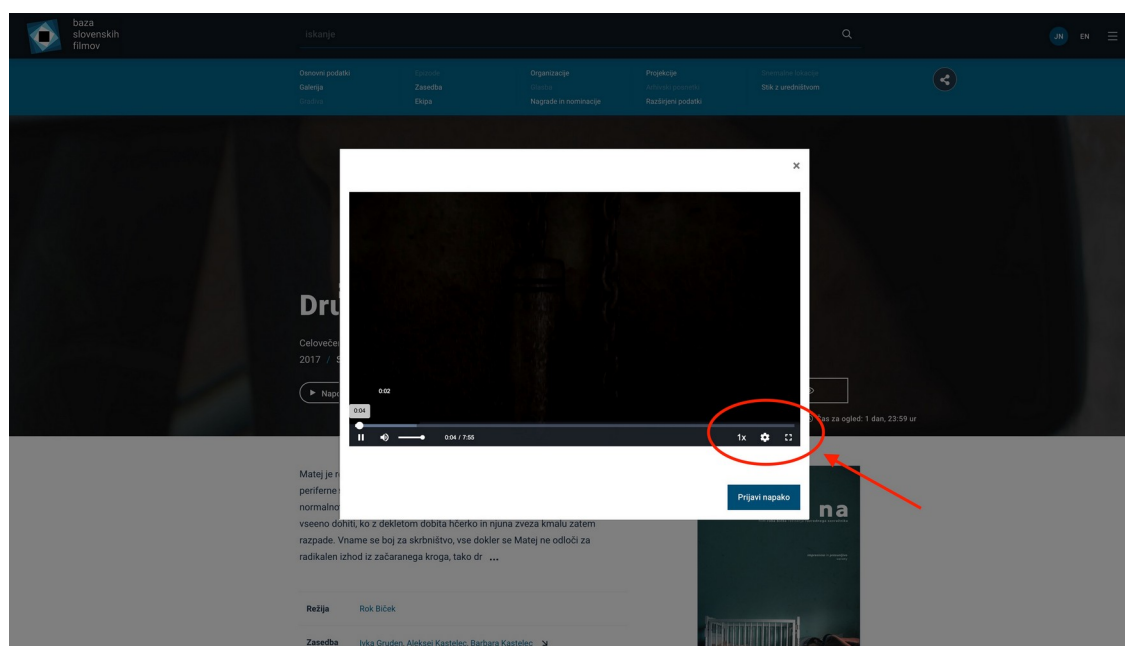

V spodnjem desnem kotu predvajalnika boste našli orodja za upravljanje s predvajalnikom: