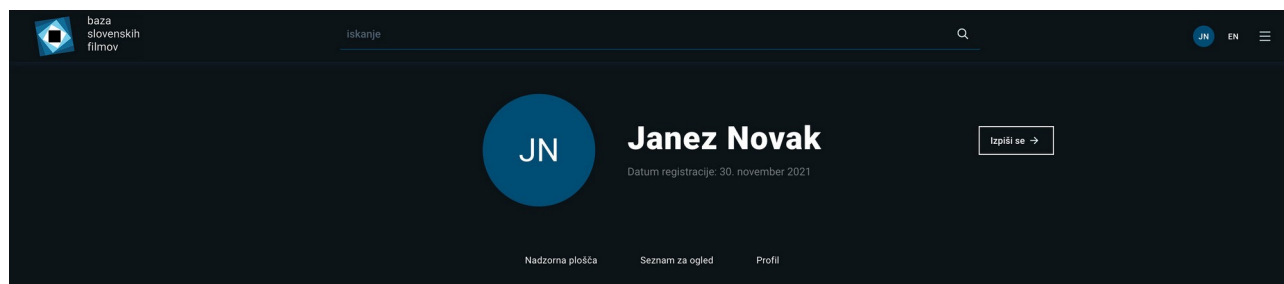

Na seznamu poiščite svojo knjižnico in kliknite na povezavo. Sistem vas bo vprašal po vaši številki izkaznice in geslu, ki vam je bilo dodeljeno s strani knjižnice.