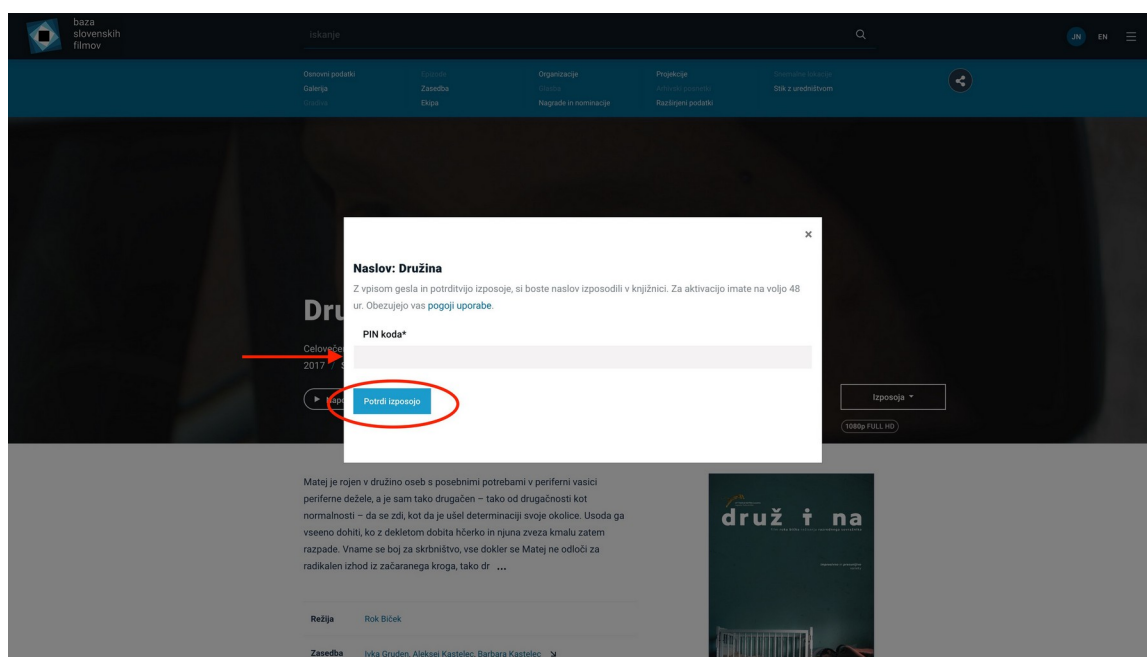

#### Celovečerni (45)

S klikom na kartico filma boste preusmerjeni na stran, kjer je dostopnih mnogo več podatkov o filmu. Navedena je zasedba in ekipa, vsi osnovni podatki, nagrade, projekcije, in še mnogo drugega. *Vabimo vas, da raziskujete podatke, fotografije in druga gradiva, ki so poleg samih filmov dostopni v Bazi slovenskih filmov.*

Desno od naslova, pri vrhu strani, je gumb za izposajo filma. S klikom nanj se odpre spustni meni s seznamom vaših povezanih knjižnic:

Klik na izbrano knjižnico odpre okno, v katerem s svojo PIN kodo (ki ste si jo izbrali ob registraciji) potrdite izposajo: